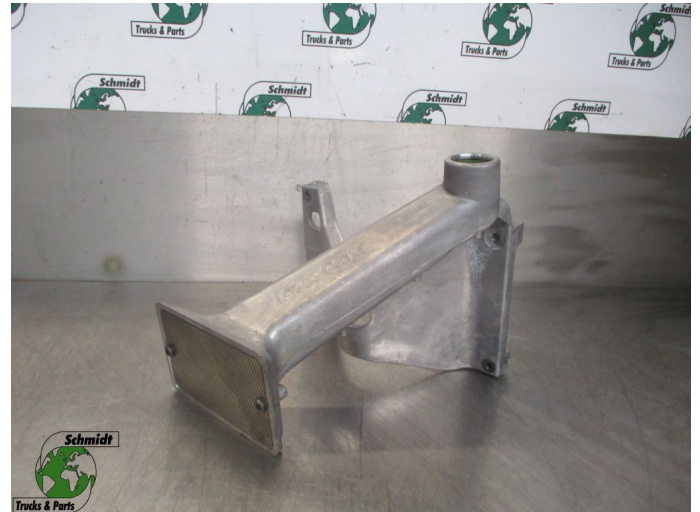

T.: [+31 24 378 00 44](tel:+31243780044)

E.: [info@schmidt-](mailto:info@schmidt-trucks.com)

trucks.com

De Ren 1

6562 JJ, Groesbeek

Nederland

DAF 1914400 AANVOEROLIEBUIS DAF MX 11 EURO 6

Opbouw	Motordeel
Id	2884189
Tellerstand	0 km
Brandstof	Overig
Algemene staat	Goed
Technische staat	Goed
Optische staat	Goed
Serienummer	1914400

Beschrijving

DAF CF EURO 6 MX 11
PART 1914400
WG 673/793