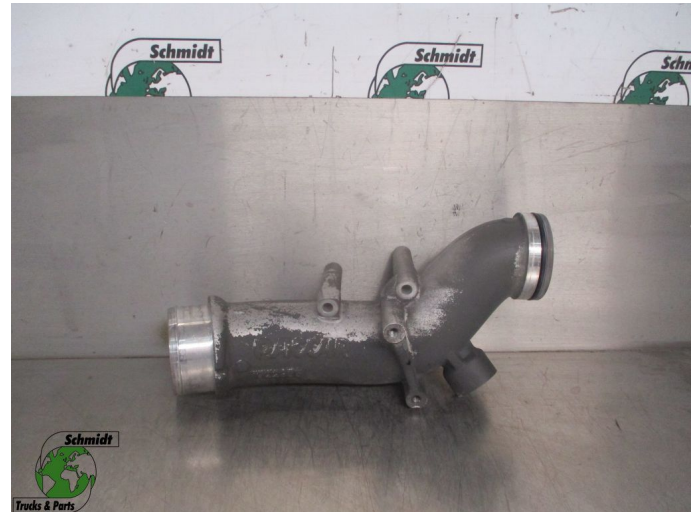

T.: [+31 24 378 00 44](tel:+31243780044)

E.: [info@schmidt-](mailto:info@schmidt-trucks.com)

trucks.com

De Ren 1

6562 JJ, Groesbeek

Nederland

DAF 1922835 INTERCOOLER BUIS MX 11 EURO

Opbouw	Motordeel
Id	2884193
Tellerstand	0 km
Brandstof	Overig
Algemene staat	Goed
Technische staat	Goed
Optische staat	Goed
Serienummer	1922835

Beschrijving

DAF MX 11 EURO 6

PART 1922835

WG 673//551// 911// P30