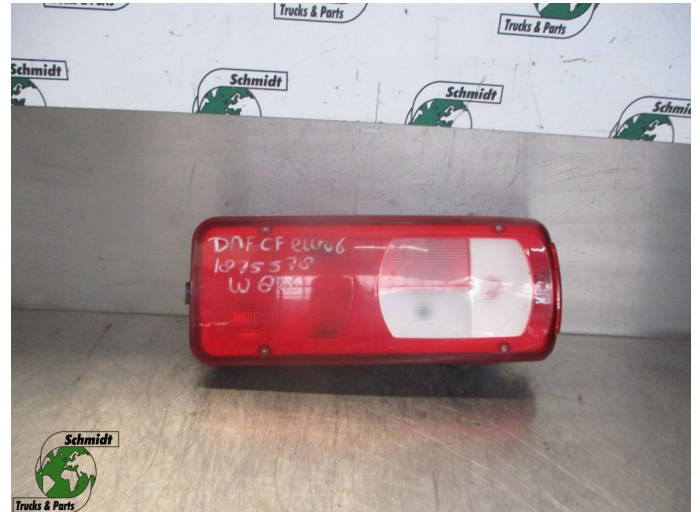

T.: [+31 24 378 00 44](tel:+31243780044)

E.: [info@schmidt-](mailto:info@schmidt-trucks.com)

trucks.com

De Ren 1

6562 JJ, Groesbeek

Nederland

DAF 1875578 ACHTERLAMP DAF CF XF LF

Opbouw	Achterlicht
Id	2884287
Tellerstand	0 km
Brandstof	Overig
Algemene staat	Goed
Technische staat	Goed
Optische staat	Goed
Serienummer	1875578

Beschrijving

DAF CF XF LF ACHTER LAMP
PART 1875578
WG 826