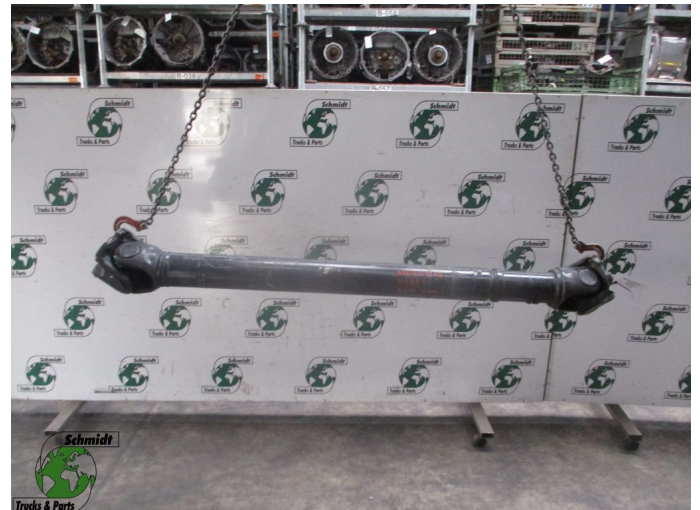

Opbouw	Aandrijf-as
Id	2884294
Tellerstand	0 km
Brandstof	Overig
Algemene staat	Goed
Technische staat	Goed
Optische staat	Goed
Serienummer	A 661 410 51 02

Beschrijving

MERCEDES ACTROS AANDRIJFAS
EURO 6 MODEL 2021