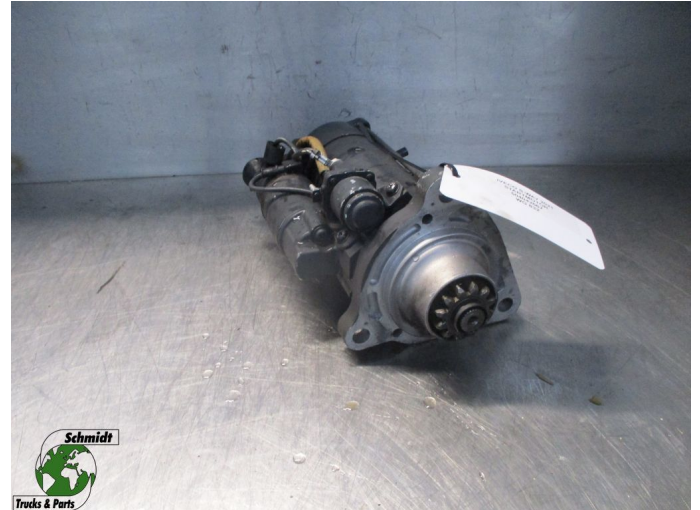

## Iveco S-WAY 504042667 STARTMOTOR EURO 6 MODEL 2021

Opbouw	Startmotor
Id	2884770
Tellerstand	0 km
Brandstof	Overig
Algemene staat	Goed
Technische staat	Goed
Optische staat	Goed
Serienummer	504042667

### Beschrijving

IVECO S-WAY STARTMOTOR  
EURO 6 MODEL 2021

PART NR: 504042667

WG 832