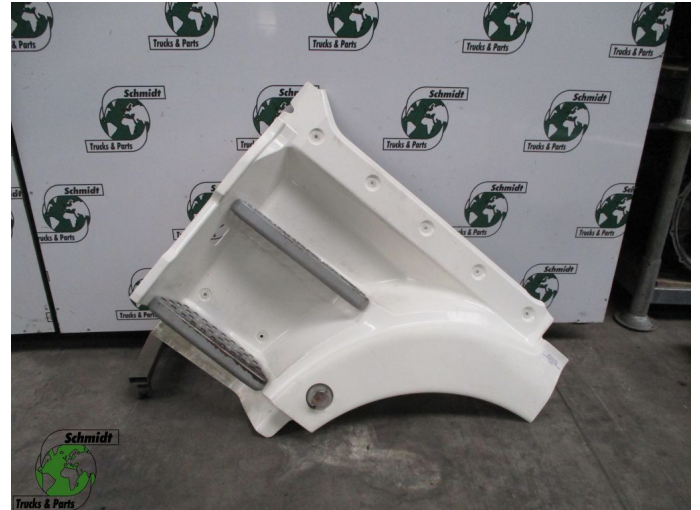

Opbouw	Cabinedeel
Id	2884806
Tellerstand	0 km
Brandstof	Overig
Algemene staat	Goed
Technische staat	Goed
Optische staat	Goed
Serienummer	81.61510-0833

Beschrijving

MAN TGX INSTAPKAST LINKS
EURO 5

PART NR: 81.61510-0833 / 0835 / 0837 / 0839