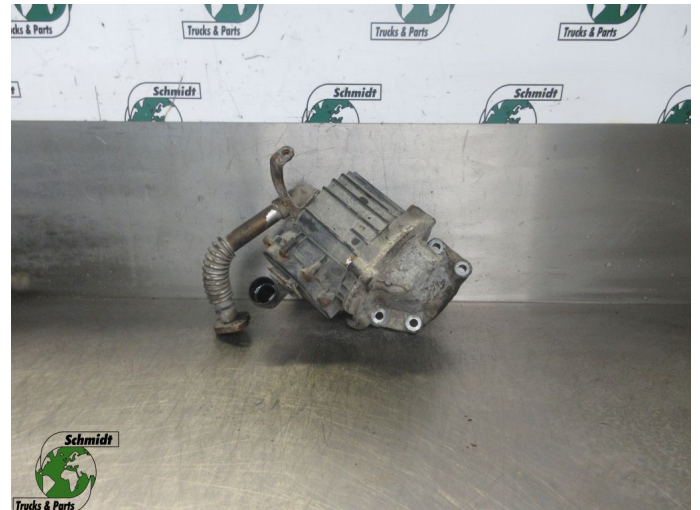

Opbouw	Motordeel
Id	2885821
Tellerstand	0 km
Brandstof	Overig
Algemene staat	Goed
Technische staat	Goed
Optische staat	Goed
Serienummer	A 471 010 37 62 // 48 62 // 50 6

Beschrijving

MERCEDES BENZ 1845 MP 4
PART A 471 010 37 62 // 48 62 // 50 62
WG RM 83