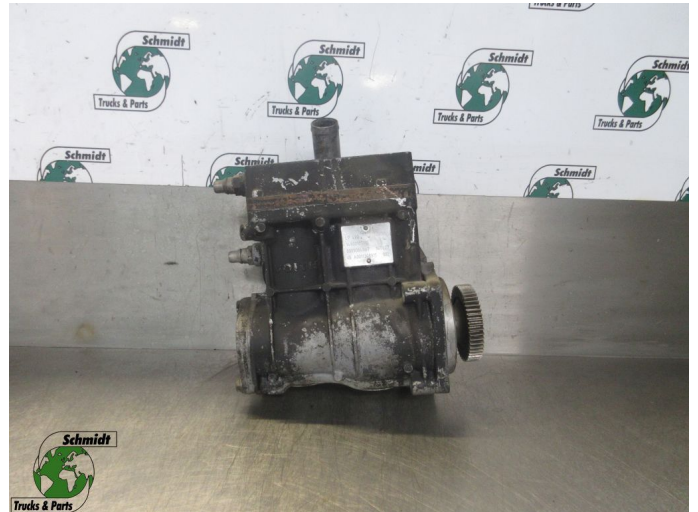

T.: [+31 24 378 00 44](tel:+31243780044)

E.: [info@schmidt-](mailto:info@schmidt-trucks.com)

trucks.com

De Ren 1

6562 JJ, Groesbeek

Nederland

Mercedes-Benz A 001 130 89 15 COMPRESSOR MERCEDES

Opbouw	Compressor
Id	2885929
Tellerstand	0 km
Brandstof	Overig
Algemene staat	Goed
Technische staat	Goed
Optische staat	Gemiddeld
Serienummer	A 001 130 89 15

Beschrijving

MERCEDES COMPRESSOR
PART A 001 130 89 15