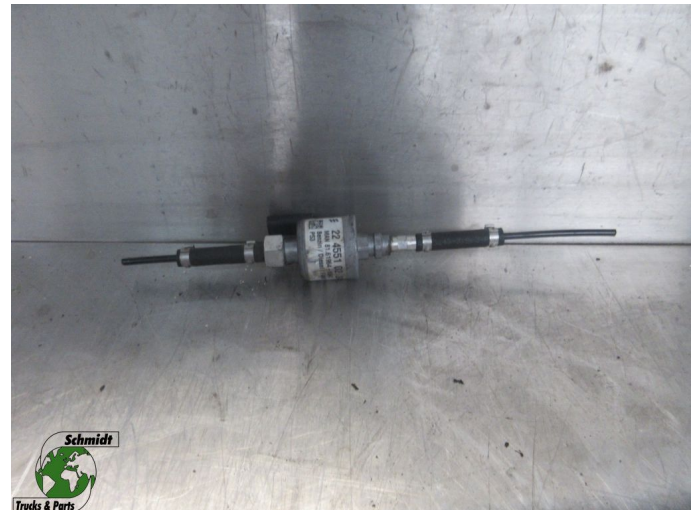

T.: [+31 24 378 00 44](tel:+31243780044)

E.: [info@schmidt-](mailto:info@schmidt-trucks.com)

trucks.com

De Ren 1

6562 JJ, Groesbeek

Nederland

MAN 81.61964-6047 DIESELPOMP STANDKACHEL 18.510 EURO 6

Opbouw	Elektra
Id	2886770
Tellerstand	0 km
Brandstof	Overig
Algemene staat	Goed
Technische staat	Goed
Optische staat	Goed
Serienummer	81.61964-6047

Beschrijving

MAN 18.510
PART 81.61964-6047
WG 875