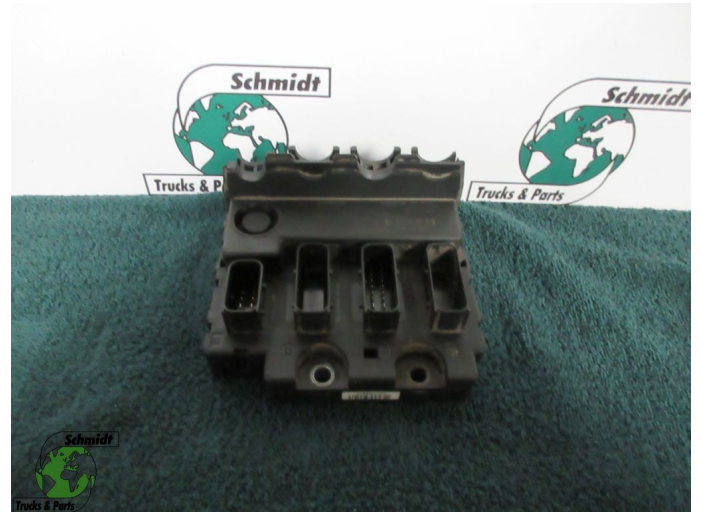

T.: [+31 24 378 00 44](tel:+31243780044)

E.: [info@schmidt-](mailto:info@schmidt-trucks.com)

trucks.com

De Ren 1

6562 JJ, Groesbeek

Nederland

Scania P410 2387393 ECU SMS ELC4 MODULE EURO 6

Opbouw	Elektra
Id	2886901
Tellerstand	0 km
Brandstof	Overig
Algemene staat	Goed
Technische staat	Goed
Optische staat	Goed
Serienummer	2387393

Beschrijving

SCANIA ECU SMS ELC4 MODULE
EURO 6 MODEL 2020

PART NR: 2387393

WG 884