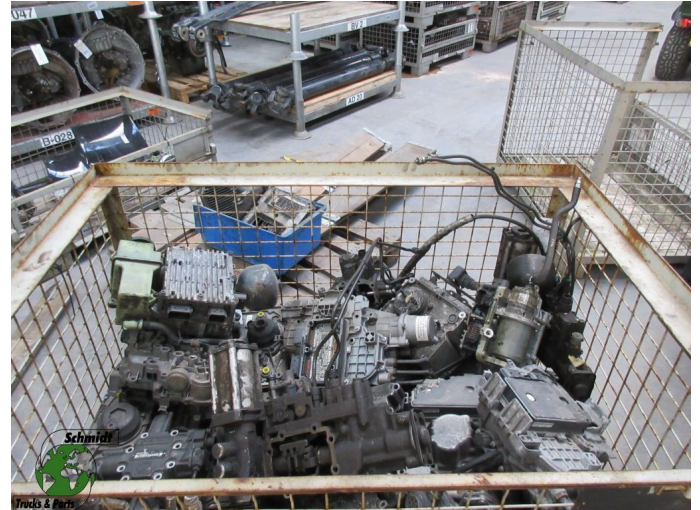

## DAF SCHAKELMODULATOR VOOR EXPORT ZIJN DEFECT !!!

<b>Opbouw</b>	Koppelingsdeel
<b>Id</b>	2887503
<b>Tellerstand</b>	0 km
<b>Brandstof</b>	Overig
<b>Algemene staat</b>	Matig
<b>Technische staat</b>	Matig
<b>Optische staat</b>	Matig
<b>Serienummer</b>	SCHAKELMODULATOR VOOR EXPORT ZIJ