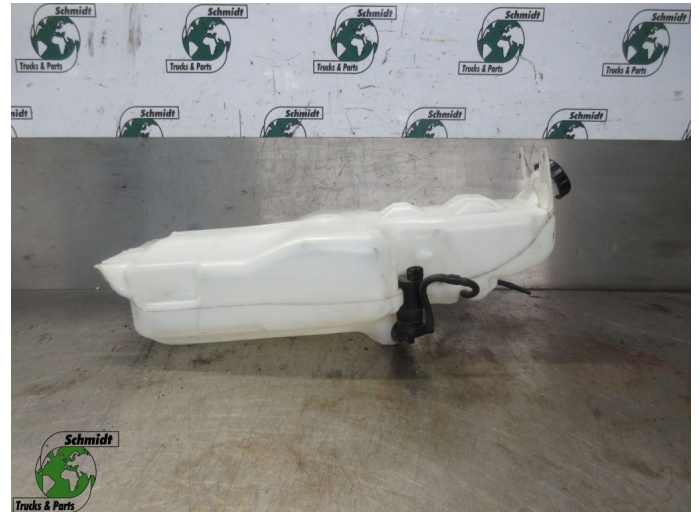

## DAF 1709049 RUITERSPROEIERTANK DAF LF 290 EURO 6

Opbouw	Cabinedeel
Id	2887773
Tellerstand	0 km
Brandstof	Overig
Algemene staat	Goed
Technische staat	Goed
Optische staat	Goed
Serienummer	1709049

### Beschrijving

DAF LF 290 EURO 6  
PART 1709049  
WG 897