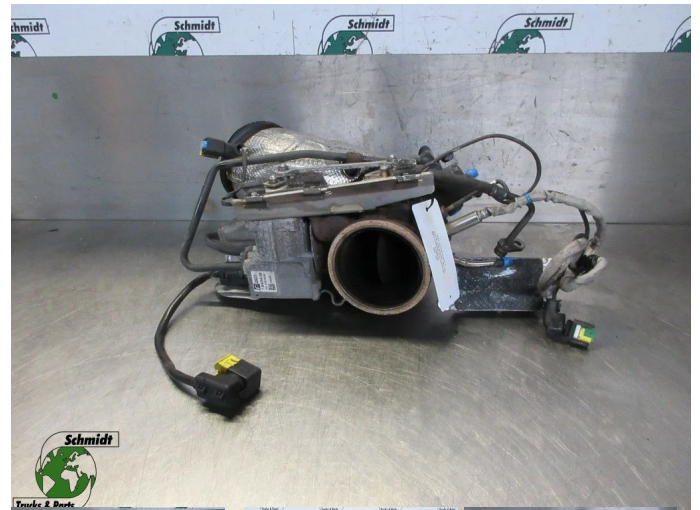

Beschrijving

DAF CF 330 EURO 6
PART 2104973// 2256376 //2339636
WG 921