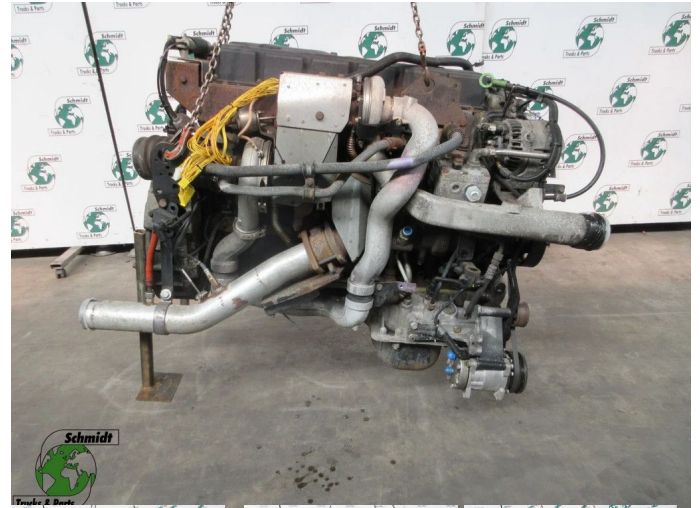

Beschrijving

MAN 12.250 EURO 5
PART 51.01100-6138//6266//51.03100-6273 D0836LFL60
EURO 5
WG 928 LOC M 053
WIJ HEBBEN CA 100 NIEUWE MOTOR EN TRANSMISSIE OP
VOORRAAD
OOK CA 500 GEBRUIKTE MOTOR EN TRANSMISSIE EURO
6 & 5 OP VOORRAAD