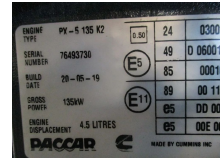

# DAF 1721224 PX -5 135 K2 DAF LF 180 PK NIEUWE MOTOR 2 X OP VOORRAAD

<b>Opbouw</b>	Motor
<b>Id</b>	2889729
<b>Tellerstand</b>	0 km
<b>Brandstof</b>	Overig
<b>Algemene staat</b>	Zeer goed
<b>Technische staat</b>	Zeer goed
<b>Optische staat</b>	Zeer goed
<b>Serienummer</b>	1721224 PX -5 135 K2 DAF LF 180

## Beschrijving

DAF LF 210 EURO 6 NIEUWE MOTOR 2 X OP VOORRAAD  
 PART 1721224 PX -5 135 K2 DAF LF 180 PK  
 WG 752 // 656 LOC SHOWROOM  
 WIJ HEBBEN CA 100 NIEUWE MOTOR EN TRANSMISSIE OP VOORRAAD  
 OOK CA 500 GEBRUIKTE MOTOR EN TRANSMISSIE EURO 6 & 5 OP VOORRAAD

ENGINE TYPE	PV - 5 135 K2	24	03002
SERIAL NUMBER	76483730	49	D 060011
BUILD DATE	20-05-19	85	00018
POWER POINT	135KW	89	00 115
ENGINE DISPLACEMENT	4.5 LITRES	ES	DD 001
		ES	00E 001

MADE BY COMMERCE INC.