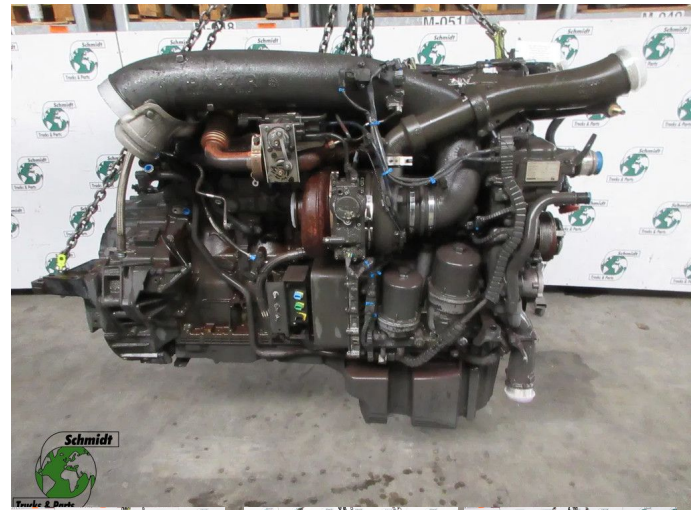

<b>Opbouw</b>	Motor
<b>Id</b>	2890287
<b>Tellerstand</b>	0 km
<b>Brandstof</b>	Overig
<b>Algemene staat</b>	Goed
<b>Technische staat</b>	Goed
<b>Optische staat</b>	Goed
<b>Serienummer</b>	2352205 //1926342 // 2190203 //

### Beschrijving

DAF XF CF 460 MX 13  
PART MOTOR BLOCK 2352205 //1926342  
PART CILINDERKOP 2190203 // 2128155  
MOTOR NR 0451959 KM 586.038  
WG 845 LOC SHOOWROOM  
WIJ HEBBEN CA 100 NIEUWE MOTOR EN TRANSMISSIE OP  
VOORRAAR  
OOK CA 500 GEBRUIKTE MOTOR EN TRANSMISSIE EURO  
6 & 5 OP VOORRAAD