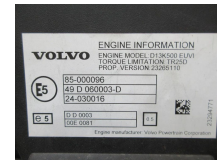

Opbouw	Motor
Id	2891166
Tellerstand	0 km
Brandstof	Overig
Algemene staat	Goed
Technische staat	Goed
Optische staat	Goed
Serienummer	23639120 // 85002303 // 850083 0

Beschrijving

VOLVO FH 500 EURO 6
PART 23639120 // 85002303 //
PART 850083 03 // 85002587 // 85008587
TYPE D13K 500 PK KM 5000 MODEL 2021
WIJ HEBBEN CA 100 NIEUWE MOTOR EN TRANSMISSIE OP
VOORRAAD
OOK CA 500 GEBRUIKTE MOTOR EN TRANSMISSIE EURO
6 & 5 OP VOORRAAD

VOLVO ENGINE INFORMATION
ENGINE MODEL: D13K500 (E6)
Emissions: EURO 6
Emissions Limitation: Tier 4
PROP. VERBODEN (2006/10/10)

85-000096
49 D 050003-D
24-030019
15 03003
002 0081

CHASSIS ID
BB-346423

SERIAL NO
D13*2072332*K5*A