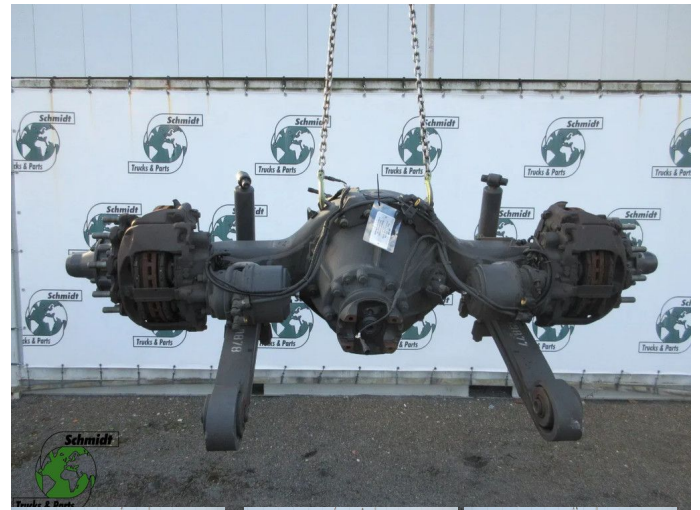

Beschrijving

SCANIA R 410 MODEL 2022 NGS
PART 2188121 // 1722312 // 574522 // 3012558
TYPE AD400SA+R780//782 RATIO 2,71:1
WG 957 LOC DELTA 1