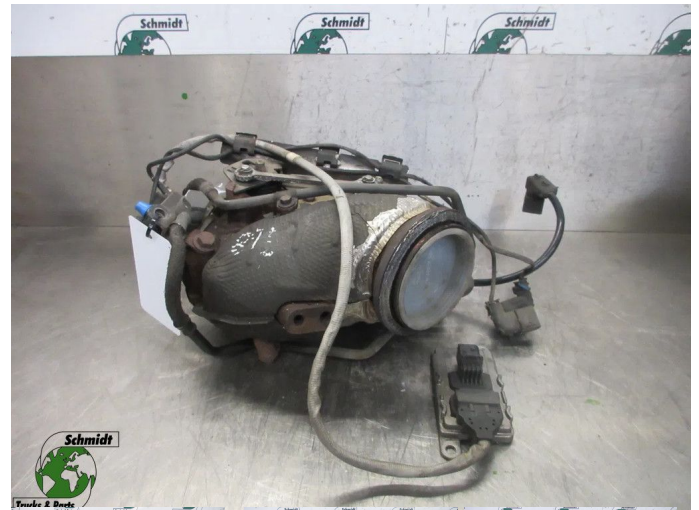

## DAF 1953574 // 2426249 COBRAPIJP DAF XF 440 EURO 6 MODEL 2016

Opbouw	Motordeel
Id	2891252
Tellerstand	0 km
Brandstof	Overig
Algemene staat	Goed
Technische staat	Goed
Optische staat	Goed
Serienummer	1953574 // 2426249

### Beschrijving

DAF XF CG 440 EURO 6  
PART 1953574 // 2426249  
WG 895

1953574  
7.04254.27  
135 15B 0404