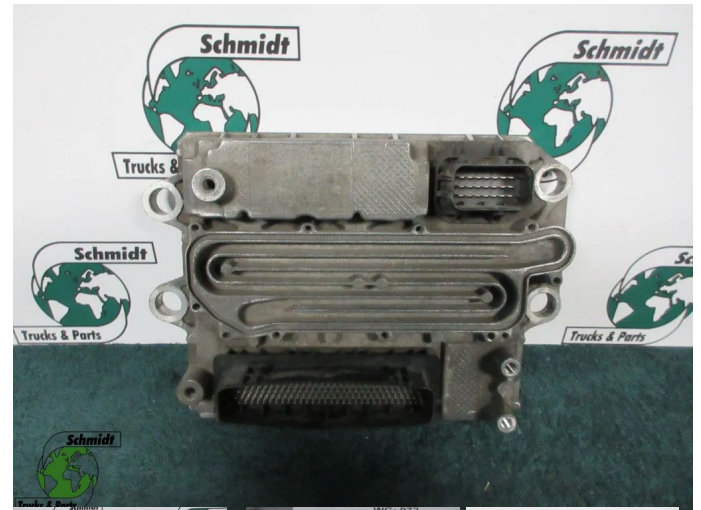

Opbouw	Elektra
Id	2891470
Tellerstand	0 km
Brandstof	Overig
Algemene staat	Goed
Technische staat	Goed
Optische staat	Goed
Serienummer	A 000 446 48 54

Beschrijving

MERCEDES BENZ 18 40 EURO 6
PART A 000 446 48 54
WG 972