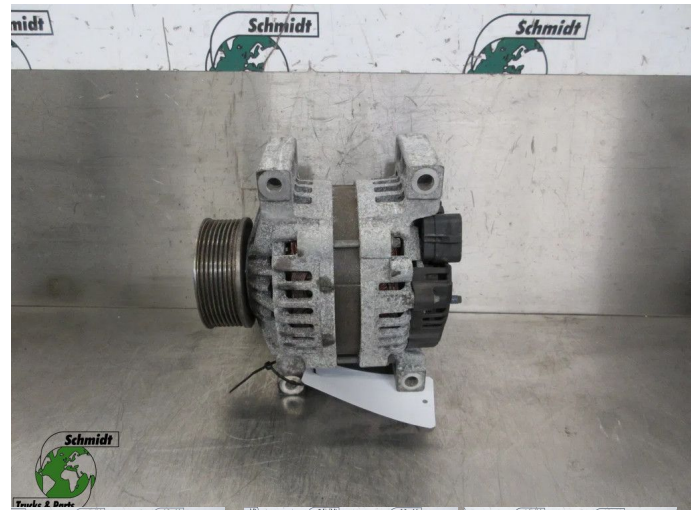

## Mercedes-Benz A 015 154 03 02 DYNAMO MERCEDES BENZ 1833 MP4 EURO 6

Opbouw	Dynamo
Id	2891474
Tellerstand	0 km
Brandstof	Overig
Algemene staat	Goed
Technische staat	Goed
Optische staat	Goed
Serienummer	A 015 154 03 02

### Beschrijving

MERCEDES BENZ 1833 EURO 6  
PART A 015 154 03 02  
WG 972

Delcatermij 28SI 8600620  
Mercedes-Benz  
A 015 154 03 02 ZGS001  
2.0V 100A  
100895148