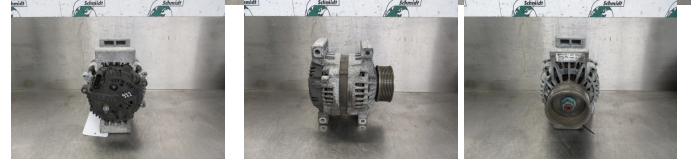

## Mercedes-Benz A 015 154 03 02 DYNAMO MERCEDES BENZ 1833 MP4 EURO 6

Opbouw	Dynamo
Id	2891474
Tellerstand	0 km
Brandstof	Overig
Algemene staat	Goed
Technische staat	Goed
Optische staat	Goed
Serienummer	A 015 154 03 02

### Beschrijving

MERCEDES BENZ 1833 EURO 6  
PART A 015 154 03 02  
WG 972

Delcatermij 28SI 8600620  
Mercedes-Benz  
A 015 154 03 02 ZGS001  
2.0V 100A  
100895148