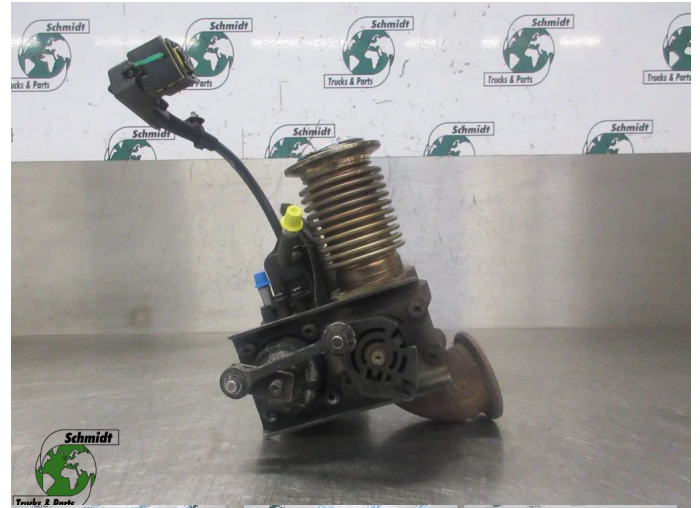

# DAF 2459944 // 2128145 // 2162360 EGR MODULEN DAF MX 11 U 4

<b>Opbouw</b>	Motordeel
<b>Id</b>	2893441
<b>Tellerstand</b>	0 km
<b>Brandstof</b>	Overig
<b>Algemene staat</b>	Goed
<b>Technische staat</b>	Goed
<b>Optische staat</b>	Goed
<b>Serienummer</b>	2459944 // 2128145 // 2162360

## Beschrijving

DAF XF 450 EURO 6  
PART 2459944 // 2128145 // 2162360  
WG 905 // 1058

2162360  
7.04255.51  
338 18B 0584  
12/24V