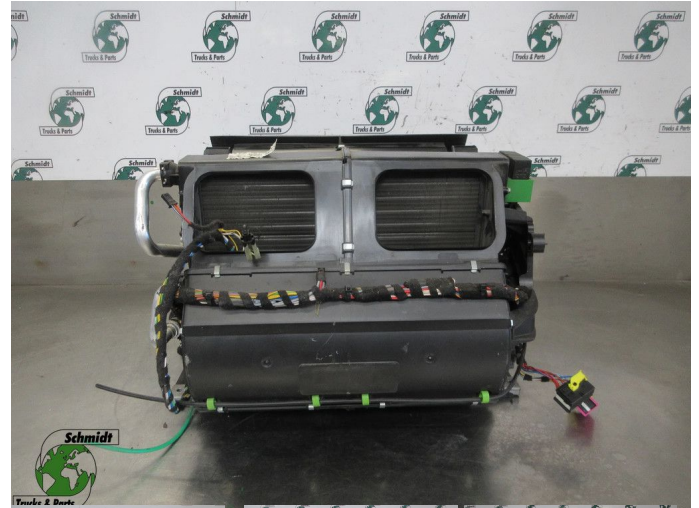

T.: [+31 24 378 00 44](tel:+31243780044)

E.: [info@schmidt-](mailto:info@schmidt-trucks.com)

trucks.com

De Ren 1

6562 JJ, Groesbeek

Nederland

DAF 1925735 KACHEL UNIT DAF XF 480 EURO 6

Opbouw	Cabinedeel
Id	2893694
Tellerstand	0 km
Brandstof	Overig
Algemene staat	Goed
Technische staat	Goed
Optische staat	Goed
Serienummer	1925735

Beschrijving

DAF XF 480 EURO 6
PART 1925735
WG 1030

ATC
LHD
DAF
BEHR
1925735
2893694003
1925735 (1925735) 1925735 1925735